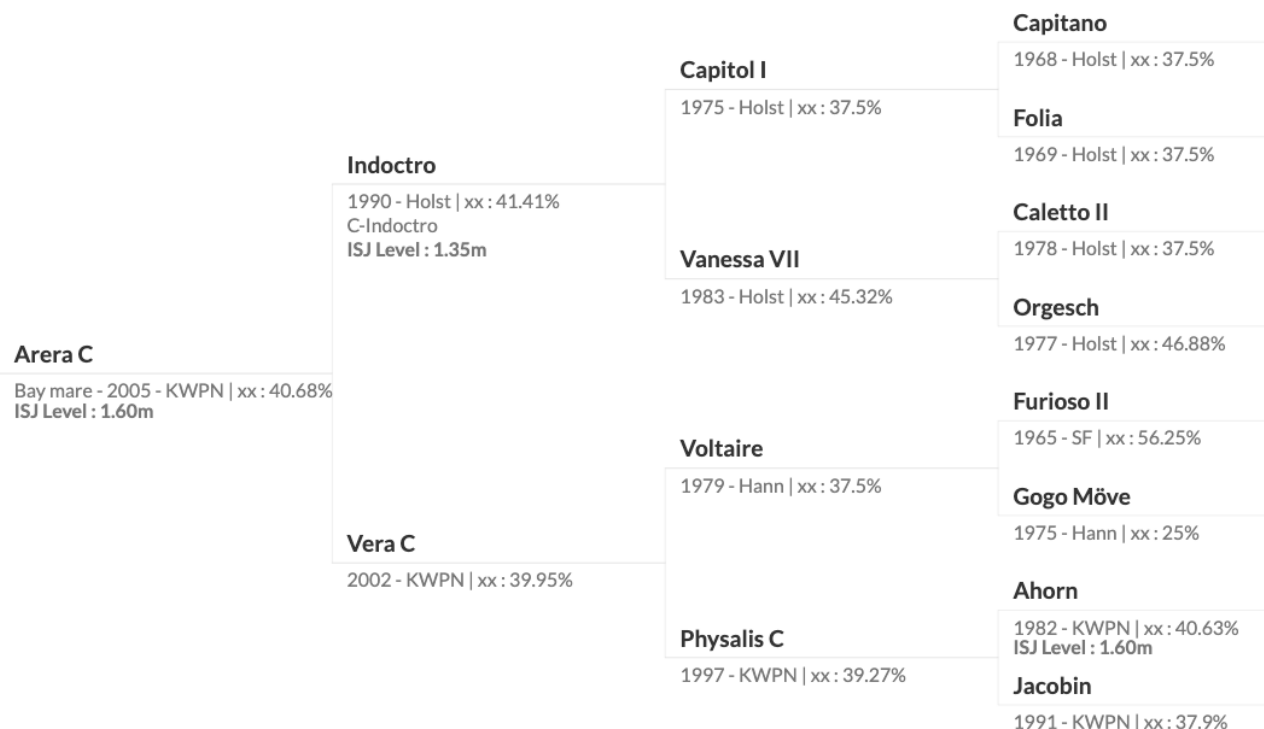

Performance Pedigree van

Arera C

Fokker: J.J.A.C. Coppelmans

Prijzengeld: € 916.714

Vader:

1990 **Indoctro** (C-Indoctro) (Holst, dark bay, hengst van Capitol I) Gekeurd voor: Hann, Holst, KWPN, sBs, SF, SWB
Level 1.35m met Ulrich Kirchhoff (UKR)